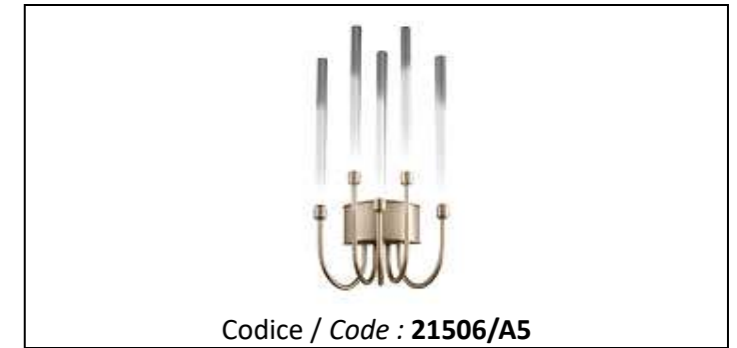

TECHNICAL SHEETS

21506

MATERIALI / MATERIALS	
Struttura / Frame	Ferro - Acciaio - Ottone / Iron - Steel - Brass
Vetro / Glass	Pirex (vetro borosilicato temperato) / Pirex (tempered borosilicate glass)

DATI TECNICI / TECHNICAL DATA		
INFO	EUROPE	USA
Prodotto / Product	Lampada Parete / Wall Light	Lampada Parete / Wall Light
Installazione / Installation	Parete / Wall	Parete / Wall
Diametro / Diameter	21 cm.	8,26"
Altezza / Height	43 cm.	16,92"
Sporgenza / Depth	16 cm.	6,29"
Lunghezza vetro / Glass height	25 cm.	9,84"
Base parete / Wall base	Ø 12 cm. - h.5 cm.	Ø 4,72" - h.1,96" (additional plate Ø 4,72")

SPECIFICHE ELETTRICHE / ELECTRICAL SPECIFICATIONS		
INFO	EUROPE	USA
Alimentazione / Power Supply	220-240V - 50/60Hz	100-120V - 50/60Hz
Specifiche lampade/Bulbs specifications	5x0,8W chip led 4000K (incl. / incl.)	5x0,8W chip led 4000K (incl. / incl.)
Wattaggio massimo / Max wattage	4W (675 lumen)	4W (675 lumen)
Tensione led / led voltage	24VDC (driver incl. / driver incl.)	24VDC (driver incl. / driver incl.)
Dimmerabilità / Dimmability	Su richiesta / On request	Su richiesta / On request

OPZIONE DECORI STANDARD / STANDARD FINISHING OPTIONS		Opzioni vetri / Glass options
nickel / nickel	oro shadow / shadow gold	 Pirex sabbiato con sfumatura trasparente Frosted pyrex with transparent shadow
cromo / chrome	placcato oro / gold plated	
nickel satinato / satin nickel	ottone satinato / satin brass	
nickel nero / black nickel	brunito spazzolato / brushed bronze	
placcato rame / copper plated		

PESO E VOLUME / WEIGHT AND VOLUME		
 Peso Netto / Net weight Kg.1,00	 Volume M3 0,025	 Peso Lordo / Gross weight Kg.1,50

--- MADE IN ITALY ---